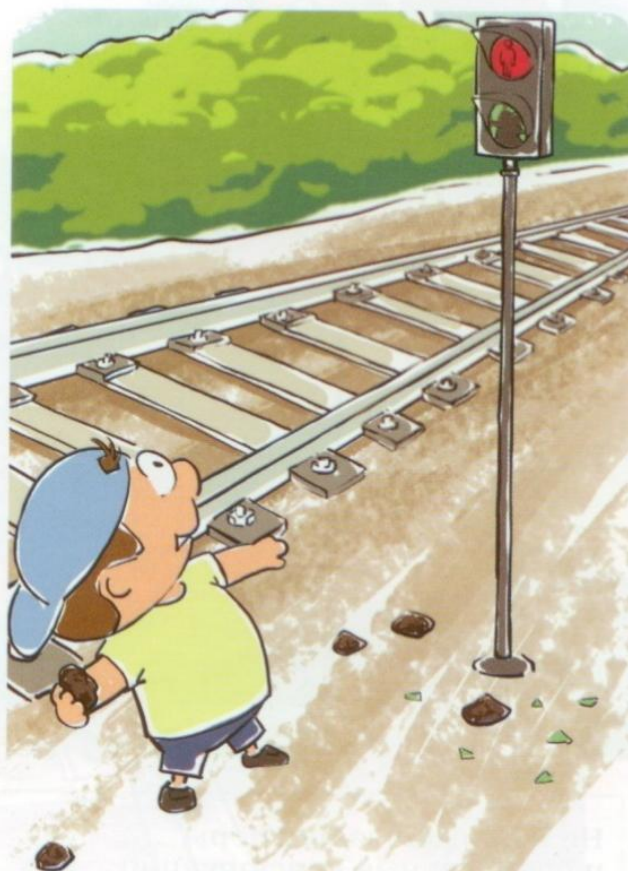

Не повреждай оборудование
железнодорожного транспорта!

Не приближайся к оборванным
проводам!